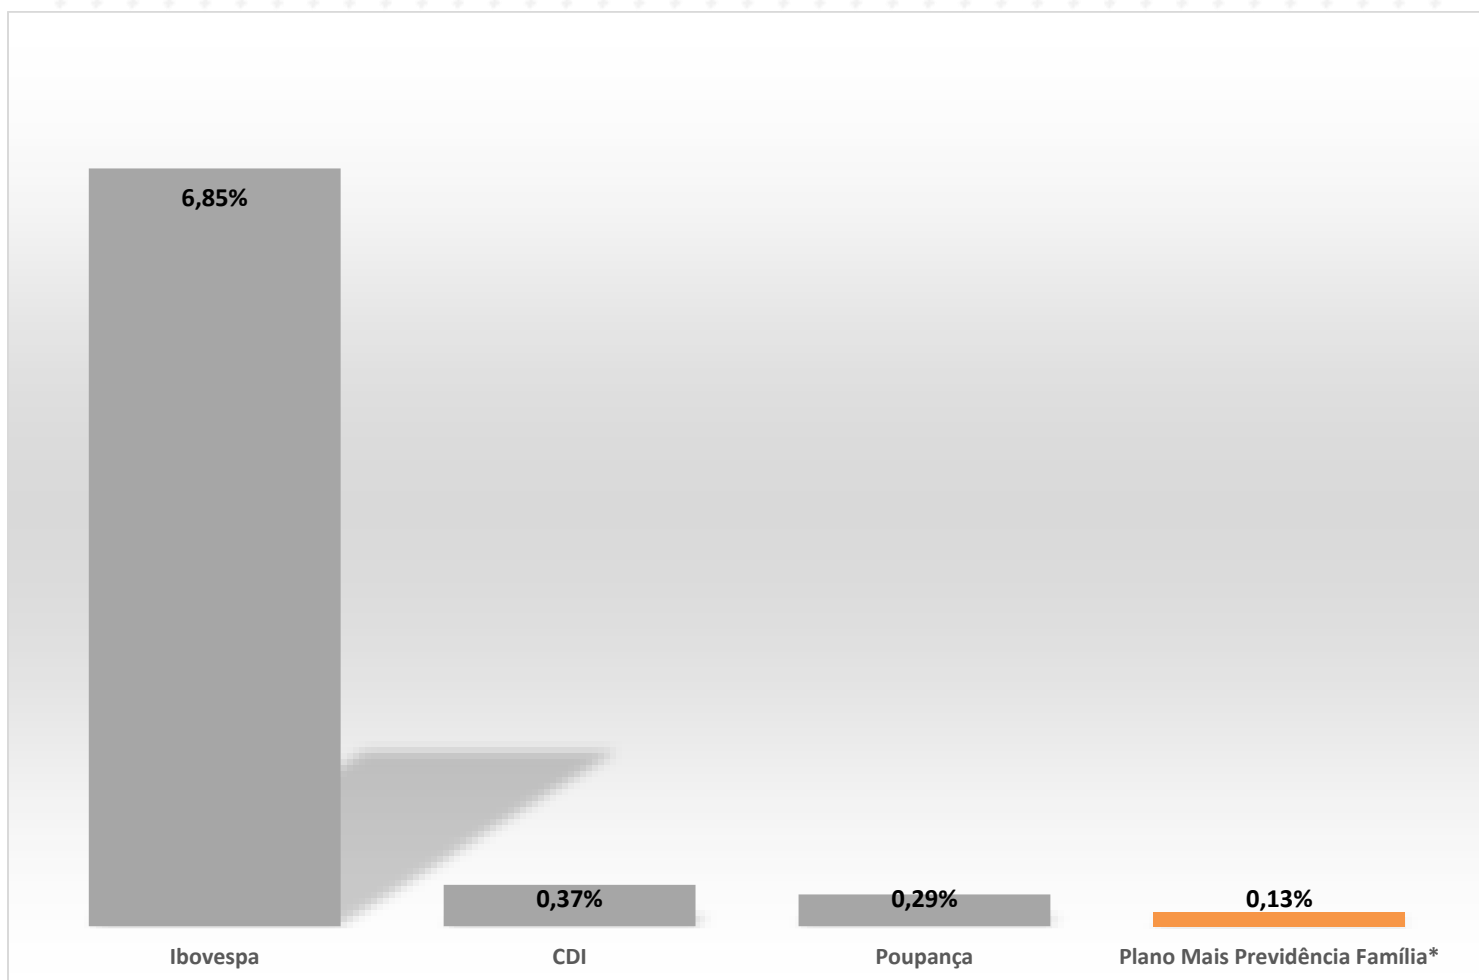

Rentabilidade 2019 (Dezembro) Plano Mais Previdência Família

* Aplicação inicial – 17 de dezembro de 2019